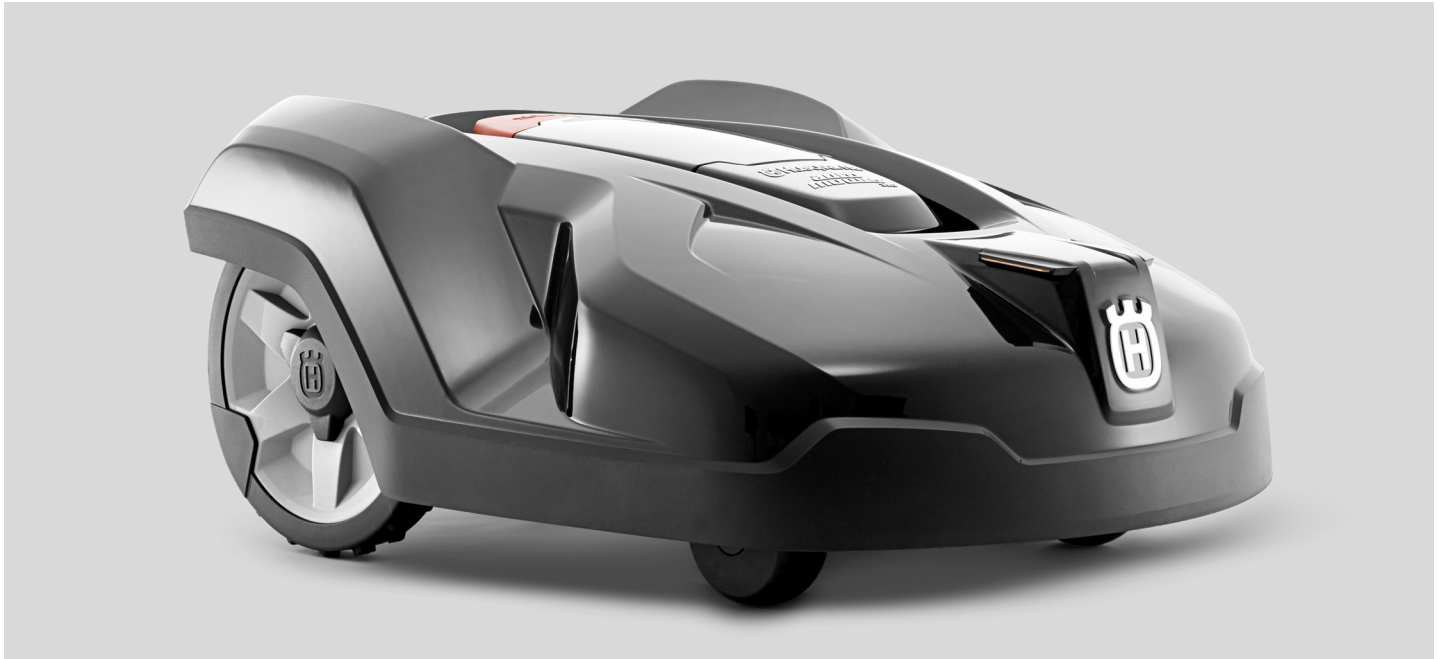

- SURFACE DE TONTE MAX : 4 000 M²
- LARGEUR DE COUPE : 24 CM
- HAUTEUR DE COUPE : 2 A 6 CM
- PENTE : 45%

L'Automower® 440 Husqvarna est idéal pour les très grands jardins aux formes complexes. Avec sa détection automatique des passages étroits, il s'adapte parfaitement à tous types d'obstacles.

AVANTAGES HUSQVARNA

- Aucune trace sur le gazon
- Fonctionne sous la pluie
- Silencieux
- Tonte sur les terrains complexes

CARACTÉRISTIQUES

- Surface de tonte : 4 000 m²
- Pente : 45%
- Système de coupe : 3 lames de coupes pivotantes
- Largeur de coupe : 24 cm
- Hauteur de coupe : 2 à 6 cm 60
- Dimensions du produit (Lxlxh) : 72x56x31 cm
- Couleur : Gris granit
- Poids : 9 kg
- Clavier : 19 touches
- Tableau de bord : Large LCD display
- Système de programmation : Oui
- Type de poignée : Intégré
- Code PIN : Oui
- GPS Theft tracking : Optionnel
- Capteur de soulèvement : Oui
- Capteur d'inclinaison : Oui
- Capteur à ultrasons : Non
- Lames supplémentaires : 9 pcs
- Câble périphérique : 0 m
- Cavaliers : 0 pcs