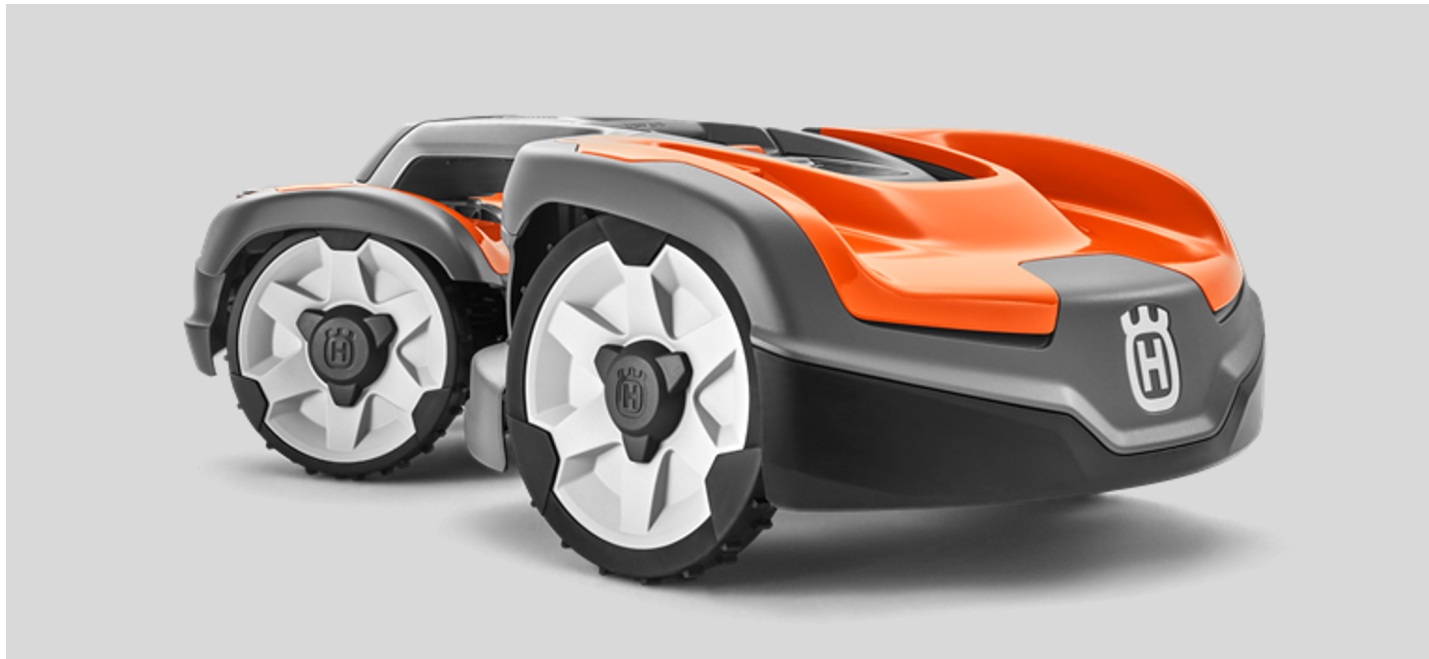

- SURFACE DE TONTE MAX : 3 500 M²
- LARGEUR DE COUPE : 22 CM
- HAUTEUR DE COUPE : 3 A 7 CM
- PENTE : 70%

L'Automower® 535AWD Husqvarna est conçu pour les professionnels. Ce robot tondeuse maîtrise facilement des pelouses jusqu'à 3 500 m²; il navigue autour des obstacles et s'adapte aux terrains irréguliers et des pentes jusqu'à 70%. Ce modèle a été développé pour les installations publiques, avec un contrôle simplifié.

AVANTAGES HUSQVARNA

- Aucune trace sur le gazon
- Fonctionne sous la pluie
- Silencieux
- Tonte sur les terrains complexes

CARACTÉRISTIQUES

- Surface de tonte : 3 500 m²
- Pente : 70%
- Système de coupe : 3 lames de rasoir pivotantes
- Largeur de coupe : 22 cm
- Hauteur de coupe, : 3 à 7 cm
- Dimensions du produit (LxIxH) : 93x55x29 cm
- Clavier : Aucun
- Tableau de bord : Non
- Timer : Oui
- Alarme Haut
- Code PIN : Oui
- Verrouillage de l'installation : Non
- Paramètres de fermeture : Oui
- Envoi de textes à distance : Non
- GPS Anti-Vol : Oui
- Capteur de soulèvement : Oui
- Capteur d'inclinaison : Oui
- Capteur à ultrasons : Oui
- Type de poignée : Intégré
- Profil de la roue : Moyen
- Lames supplémentaires 9 pcs
- Câble périphérique : 0 m
- Cavaliers de fixation : 0 pcs)