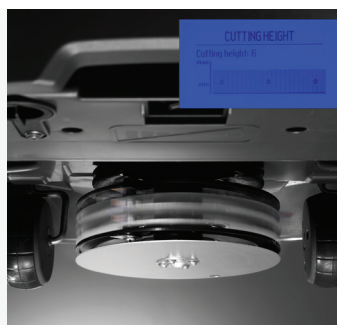

Automower® Husqvarna 440

L'Automower® 440 est un puissant robot tondeuse qui convient aux jardins de grande tailles (4 000 m²). Il s'affranchit des obstacles les plus courants comme les pentes, les arbres et les buissons. Il tond de jour comme de nuit, qu'il fasse beau ou qu'il pleuve. Performant dans les pentes jusqu'à 45 % et très silencieux (56 Db(A)). Intelligent, il est équipé du réglage électrique de la hauteur de coupe, de la minuterie adaptative et de la détection automatique des passages étroits. Compatible avec Automower® Connect.

SPÉCIFICATIONS TECHNIQUES

Suivi GPS en cas de vol	Optionnel
Inclinaison maximale au travail	45 %
Surface de tonte max.	4000 m ²

AM440 ROBOTIC LAWN MOWER

967 10 14-12

Minuterie adaptative

Il ajuste le temps de travail au taux de croissance du gazon, ce qui signifie, que l'Automower® maximise ses heures de tonte pendant les période de forte croissance du gazon. Par temps ensoleillé et sec ou tard dans la saison, la tondeuse passera moins de temps à tondre, ce qui réduira la sollicitation de la pelouse et de la tondeuse.

Réglage électrique de la hauteur

La hauteur de coupe est rapidement ajustée avec le réglage électrique en hauteur, facile à trouver dans le menu principal.

2 câbles guide

Les Automower™ haut de gamme sont équipées de 2 câbles guide qui réduisent les périodes de recherche de la station en particulier pour les pelouses de formes complexes.

Maîtrise automatique de passages

L'Automower® détecte automatiquement les passages étroits et se fraie son chemin même dans les endroits exigus. Son chemin dans le passage varie, afin d'éviter des traces disgracieuses.